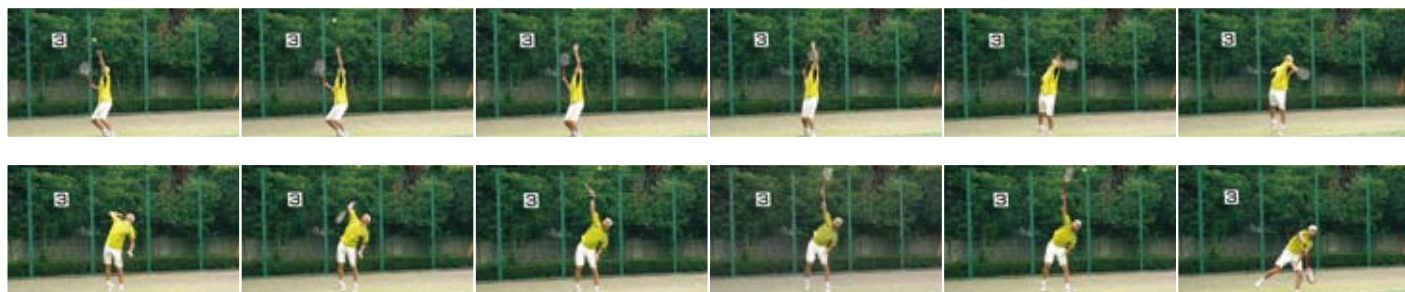

GC-PX10 並不是兼有拍攝相片功能的相機，也不是兼有錄製影片功能的攝錄機。這是一款真正的 Hybrid Camera 攝錄相機，透過重新設計滿足您的所有錄製願望，是一台集所有功能於一身，並具有獨特優勢的相機。

GC-PX10
全高清記憶攝錄相機

Full-HD 1920x1080 1080/50P Rec 12M Stills 32GB Memory SXC HDMI HD-DEFINITION MULTIMEDIA INTERFACE Super LoLux O.I.S.

全面性能，輕鬆展現

高速相片： 50fps 連續靜態錄製，多達 130 次拍攝

注意：連續拍攝錄製後，可能需要一些時間進行儲存。

正如配備於 SLR 單鏡反光相機上的馬達，此模式下可快速連續錄製相片。在 50fps 的速度下，可盡情拍攝多達 130 張 830 萬像素相片（大約 2.6 秒）。獲得每一個動作瞬間敏銳清晰的圖像。甚至於拍攝快節奏動作畫面，亦能獲得高質量數碼相片。

高速影像處理器 FALCONBRID™ Engine